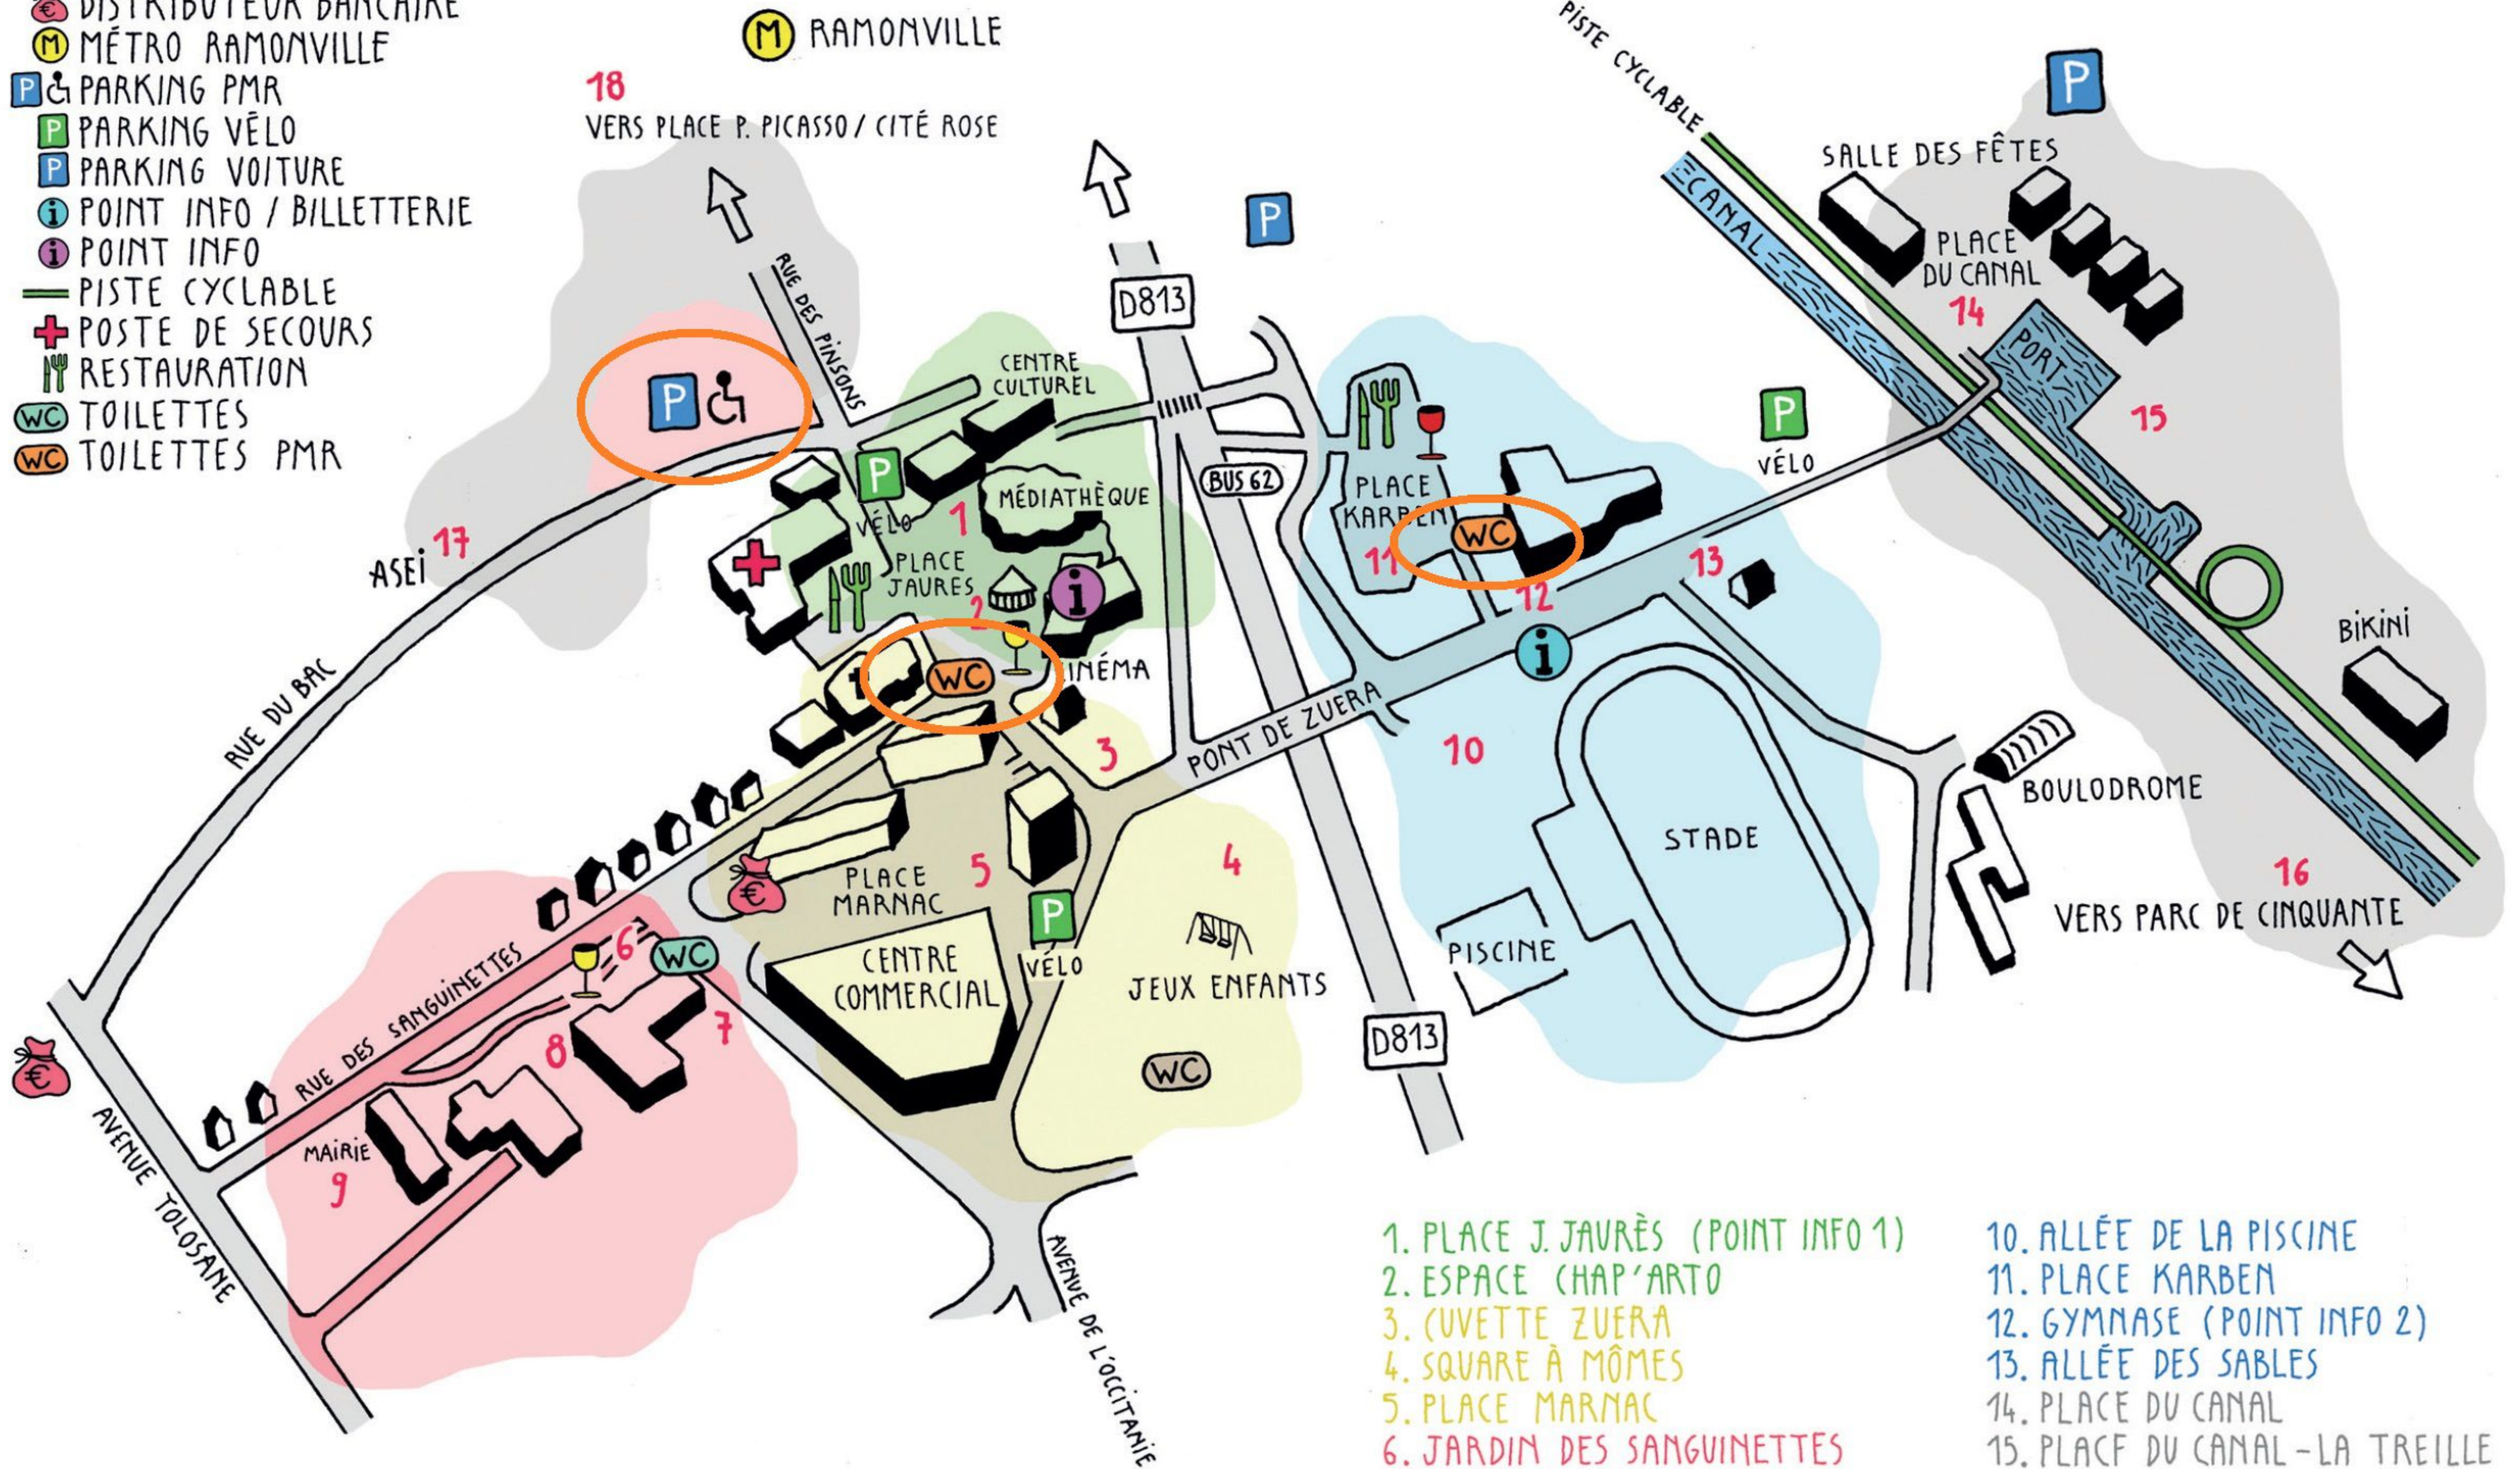

- BAR À VIN ARTO
- BUVETTES ARTO
- DISTRIBUTEUR BANCAIRE
- MÉTRO RAMONVILLE
- PARKING PMR
- PARKING VÉLO
- PARKING VOITURE
- POINT INFO / BILLETTERIE
- POINT INFO
- PISTE CYCLABLE
- POSTE DE SECOURS
- RESTAURATION
- TOILETTES
- TOILETTES PMR

PLAN

1. PLACE J. JAURÈS (POINT INFO 1)
2. ESPACE CHAP'ARTO
3. CUVETTE ZUERA
4. SQUARE À MÔMES
5. PLACE MARNAC
6. JARDIN DES SANGUINETTES
7. PETITE COUR DU CENTRE
8. GRANDE COUR DU CENTRE
9. MAIRIE

10. ALLÉE DE LA PISCINE
11. PLACE KARBEN
12. GYMNASE (POINT INFO 2)
13. ALLÉE DES SABLES
14. PLACE DU CANAL
15. PLACE DU CANAL - LA TREILLE
16. VERS PARC DE CINQUANTE
17. RUE DU BAC - ASEI
18. VERS PLACE P. PICASSO