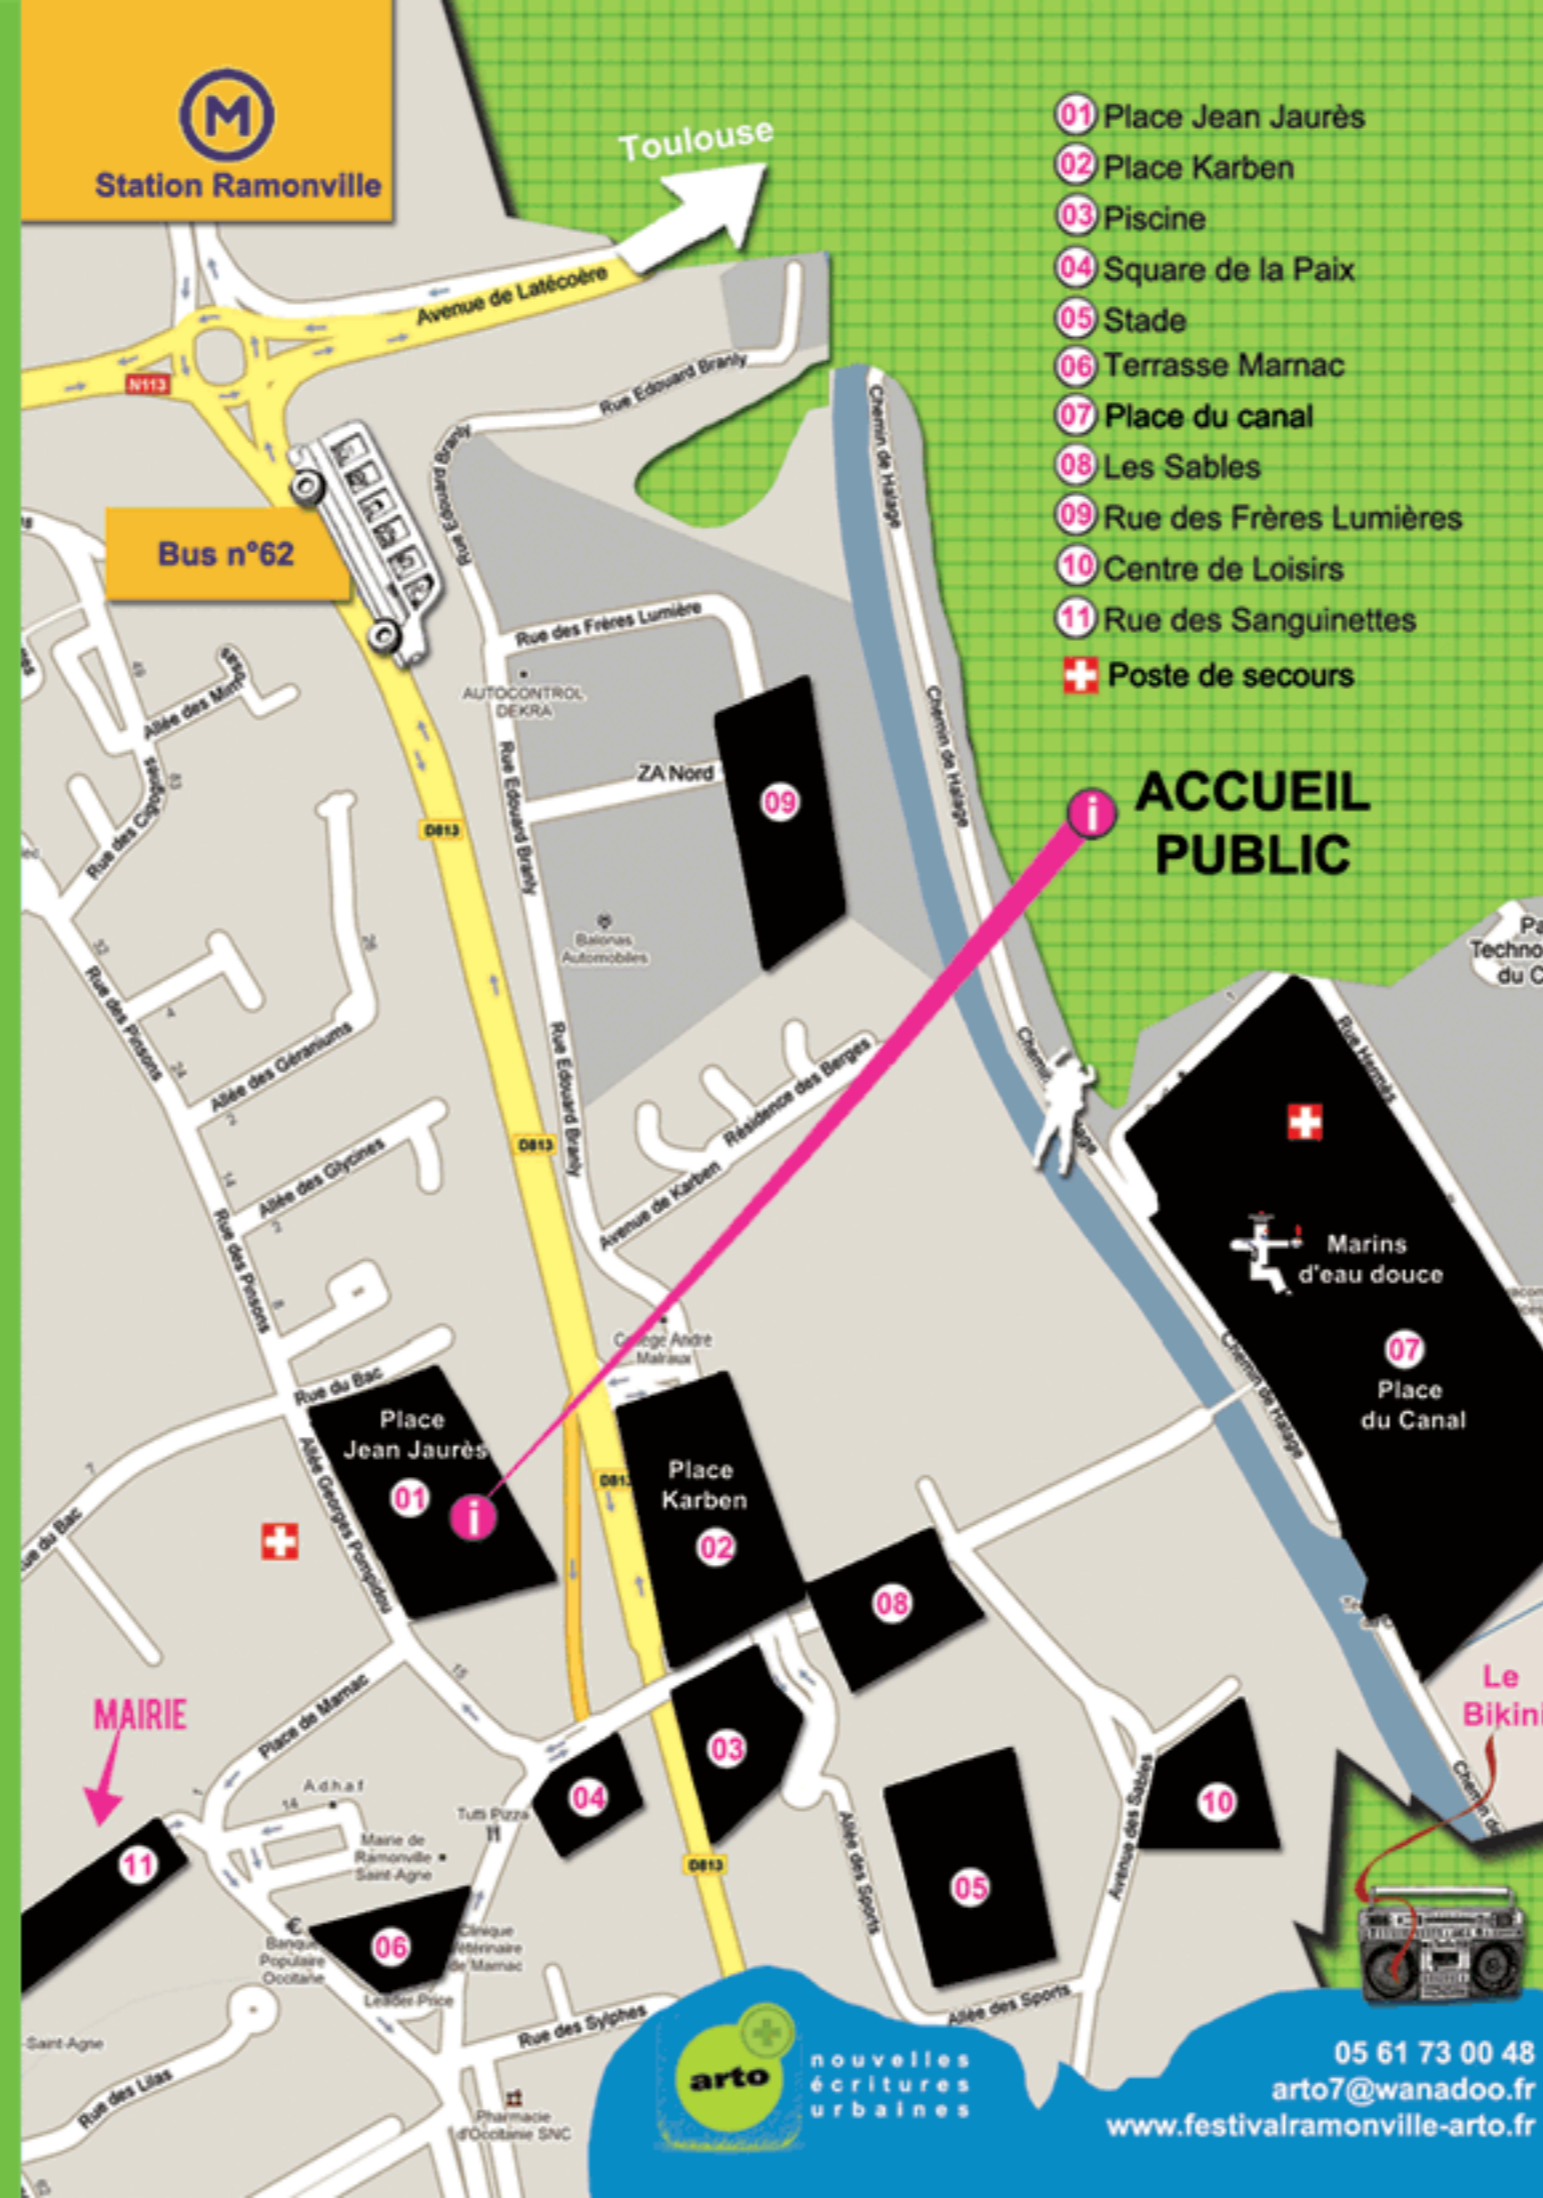

SAMEDI

HOR.	COMPAGNIES	DUREES	LIEUX	
12H	Inauguration		02	☐
13H	Ecole de musique		02	🎵
14H	La Môme Cricri...	1h	02	★
14H30	Atelier danse cont.	15mn	01	●
15H	Laitrum	15mn (sur 3h)	08	📍★
15H	Cie de l'Autre	1h10	04	☐★
15H	Agence Tartar(e)	1h	03	★
15H	Molotof	50mn	01	💡
15H15	Les 2 Brayeurs...	40mn	02	💡
16H	La Passante	3mn (sur 1h)	05	💡
16H	Toi d'Abord	55mn	01	★
16H	Lido : Simili	1h15	02	●
17H	Davai	40mn	06	💡
17H	Le Biphasé	20mn	03	💡
17H	G.Bistaki	1h	i	★€
17H	Atelier danse cont.	15mn	01	●
18H	Yi Fan	20mn	04	💡
18H	Vendaval	55mn	03	★
18H15	Les 2 Brayeurs...	40mn	02	💡
19H	Lido : Ipis	1h	02	●
19H	Atelier danse cont.	15mn	01	●
19H30	Laitrum	15mn (sur 3h)	08	📍★
19h45	Toi d'Abord	55mn	01	★
20H	La Môme Cricri..	1h	02	★
20H	Agence Tartar(e)	1h	03	★
20H	La Passante	3mn (sur 1h)	05	☐💡
20H45	Zart Cie	45mn	i	€
20H45	Géométrie Variable	40mn	i	★€
21H	Mr Linéa	en continu	04	🎬★
21H	G.Bistaki	1h	i	★€
21H	Molotof	50mn	03	💡
21H	Bélé Bélé	50mn	i	€
21H	Le Biphasé	20mn	01	💡
21H15	Lido : E.P.2	1h30	02	●
21H30	La Vaste Entreprise	1h	i	📍★€
21H30	My Laïka	40mn	01	💡
21H45	Davai	40mn	06	💡
22H	Géométrie Variable	40mn	i	★€
22H45	Metalovoice	50mn	07	★
23H45	Mazalda	1h30	02	🎵★

- 01 Place Jean Jaurès
- 02 Place Karben
- 03 Piscine
- 04 Square de la Paix
- 05 Stade
- 06 Terrasse Marnac
- 07 Place du canal
- 08 Les Sables
- 09 Rue des Frères Lumières
- 10 Centre de Loisirs
- 11 Rue des Sanguinettes
- ☒ Poste de secours